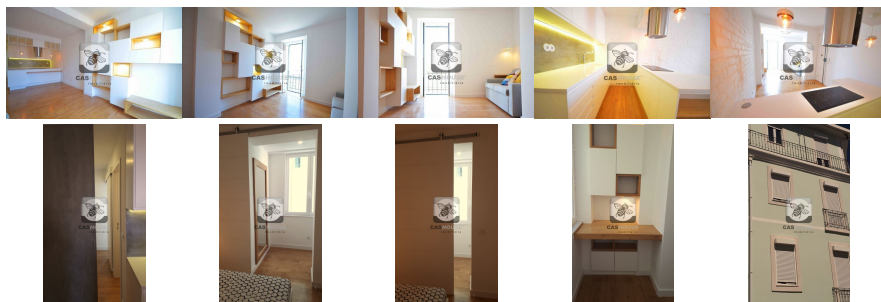

CASHOUSE- Soc. de Mediação Imobiliária, Lda**CASHOUSE**
Imobiliária

DETALHE DO IMÓVEL

Apartamento T2 Lisboa

**REFERÊNCIA:** 1011096-6968**LOCALIZAÇÃO****Distrito:** Lisboa**Concelho:** Lisboa**Freguesia:** Penha de França**Localidade:** Penha de França**Finalidade:** Venda**Estado:** Usado**Área útil:** 67.00 m²**Área terreno:** m²**Ano de Construção:****Preço:** 285.000 €T2 remodelado na Penha de França -
Lisboa

T2 completamente remodelado de forma original, em que foi aliado o moderno com a traça antiga. Apartamento à estreia, está inserido num prédio reabilitado num 2º andar sem elevador. Com 67m², parcialmente mobilado, muito funcional e com muita arrumação. Cozinha completamente equipada. Situado numa rua muito calma, a 3 minutos da Alameda Afonso Henriques.