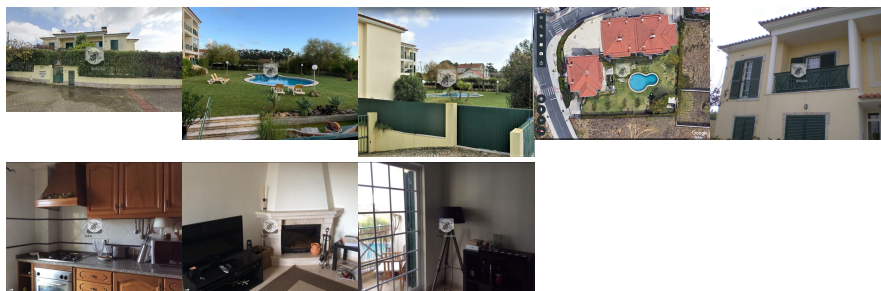

CASHOUSE- Soc. de Mediação Imobiliária, Lda

Apartamento T2 Cascais

CASHOUSE LDA AMI 16271 Apartamento T2 em Condomínio fechado em Bicesse, com Piscina, Jardins e excelente localização. Magnífico Apartamento T2 em Condomínio Fechado - Bicesse - Cascais Apartamento com boas áreas e em bom estado de conservação. 2 quartos com roupeiro, sendo 1 suite Sala com lareira com recuperador de calor e varanda virada para a piscina Cozinha com muita luz 1 wc social Varandas e Garagem para 3 viaturas Piscina, Jardins, balneários e sala de festas. Apartamento com áreas e distribuição boas. O apartamento encontra-se de momento arrendado até Dezembro de 2021. Marque já a sua visita com a Cashouse Cascais.

REFERÊNCIA: 1012007-7365**LOCALIZAÇÃO****Distrito:** Lisboa**Concelho:** Cascais**Freguesia:** Alcabideche**Localidade:** Bicesse**Finalidade:** Venda**Estado:** Usado**Área útil:** 87.00 m²**Área terreno:** m²**Ano de Construção:****Preço:** 355.000 €